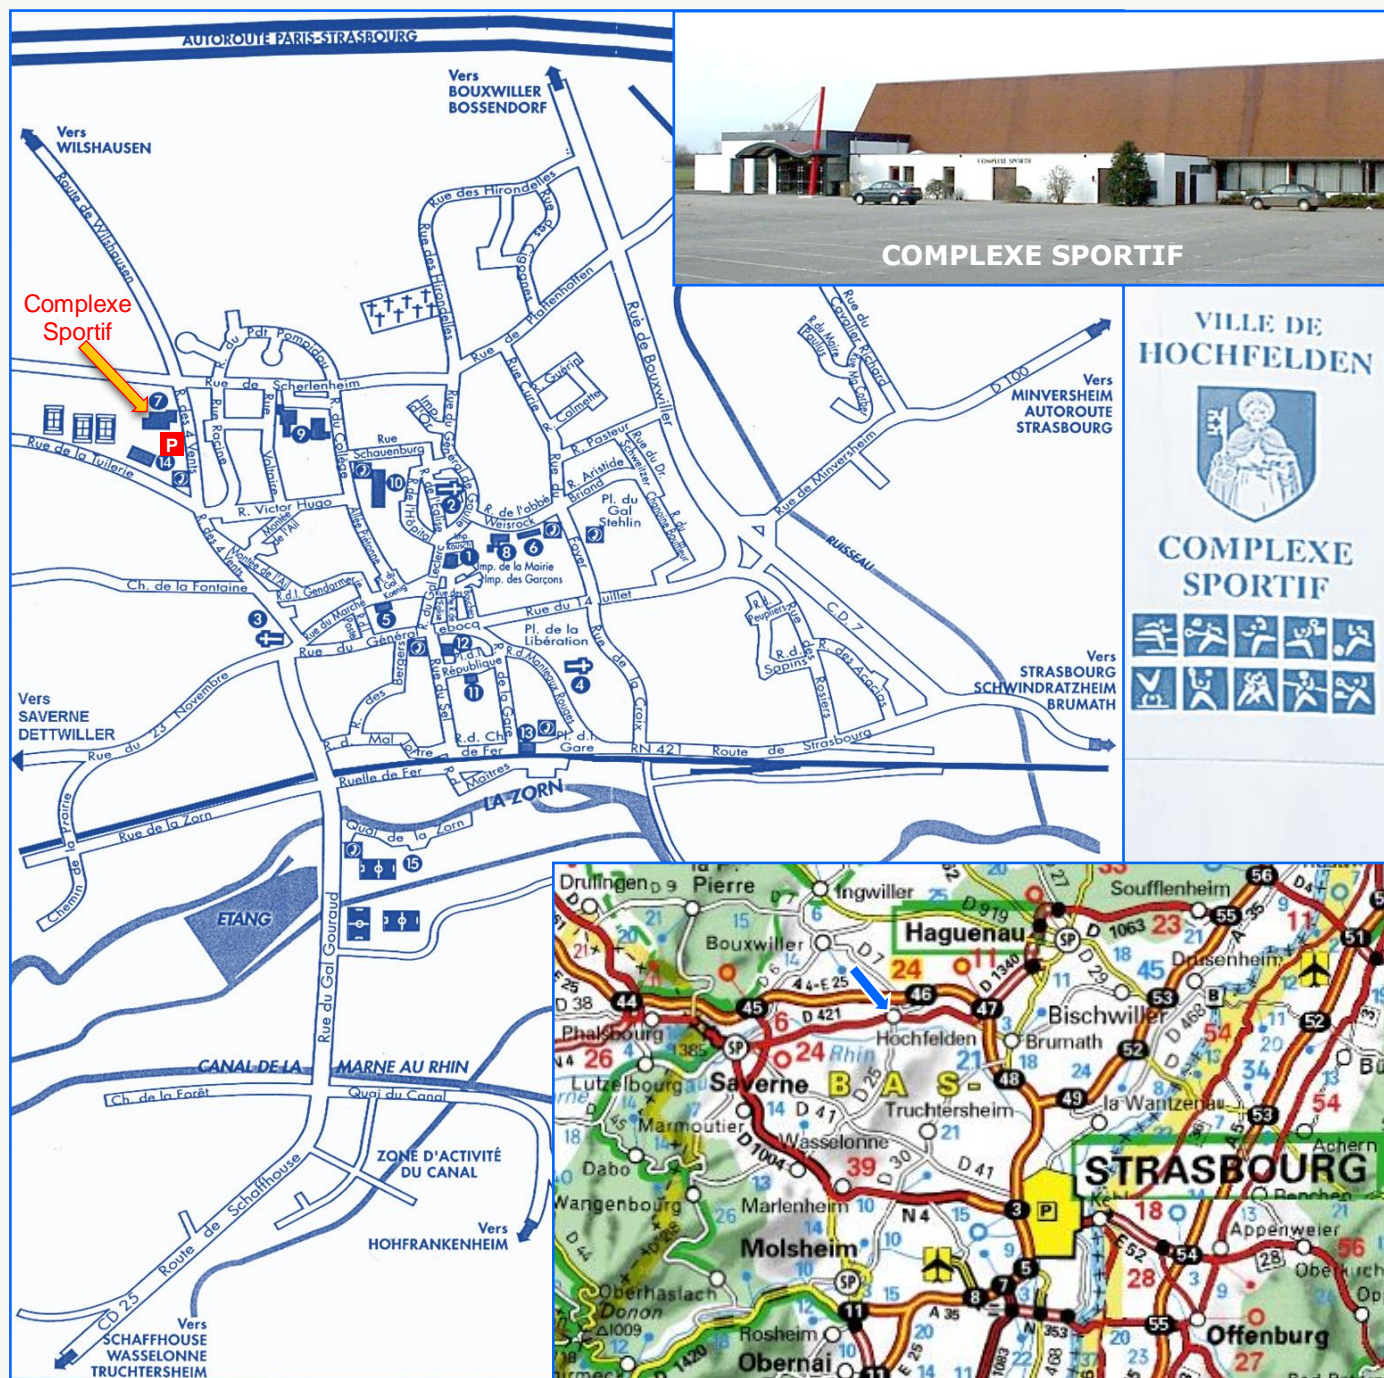

# ZORN TT HOCHFELDEN

## PLAN D'ACCÈS

[www.zorntt.fr](http://www.zorntt.fr)

### Adresse Salle:

Complexe Sportif – 33 rue des Quatre Vents – 67270 HOCHFELDEN

GPS : Latitude 48° 45' 38" N (48.760518) - Longitude 7° 33' 52" E (7.564666)

ZORN TT HOCHFELDEN – ZORN TENNIS DE TABLE